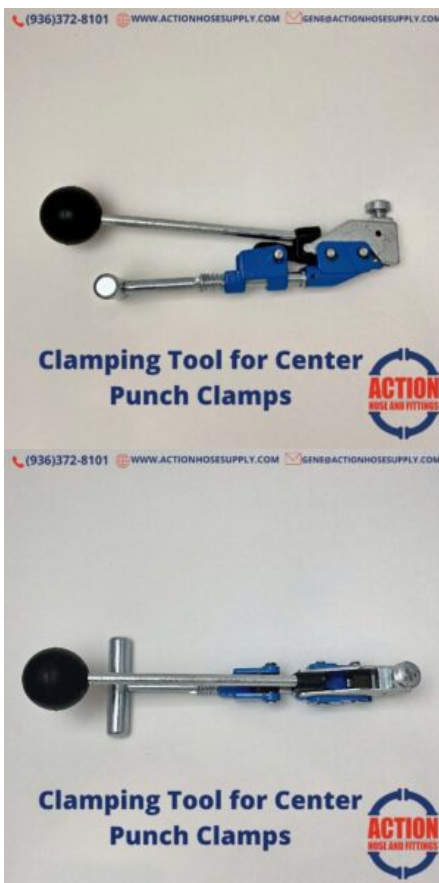

## GALVANIZED STEEL PREFORMED CENTER PUNCH CLAMPS

[Home](#) > [Camlocks](#) > [Accessories](#) > Clamps

□ SPECS:

- Material: Stainless Steel
- Opening- 1"-7"

[Order Now](#)

**Price:** \$0.52 – \$2.56

## CLAMP BANDING HAND TOOLS

[Home](#) > [Camlocks](#) > [Accessories](#) > Clamp Tools

□ SPECS:

- Hand Tool for Application of 5/8" Steel Clamps

[Add to Cart](#)

[Order Now](#)

**Price:** \$166.32